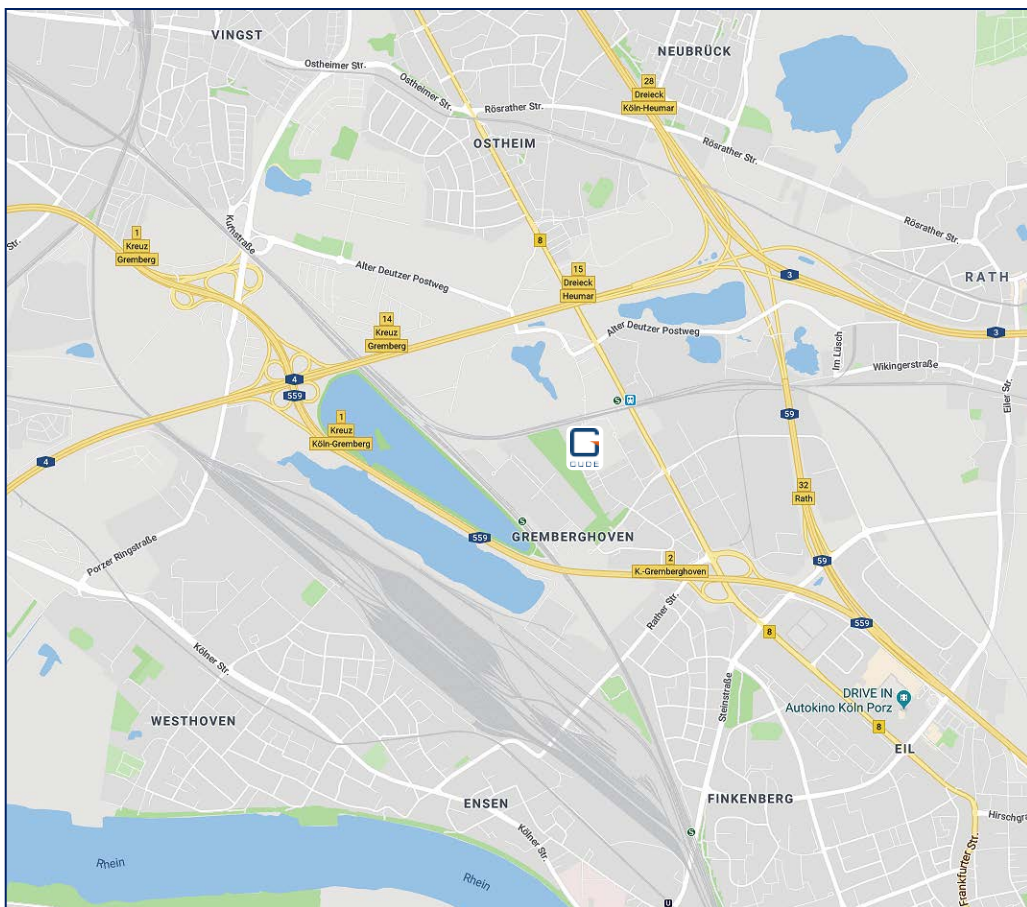

GUDE Systems GmbH - Von-der-Wettern-Str. 23 - 51149 Köln