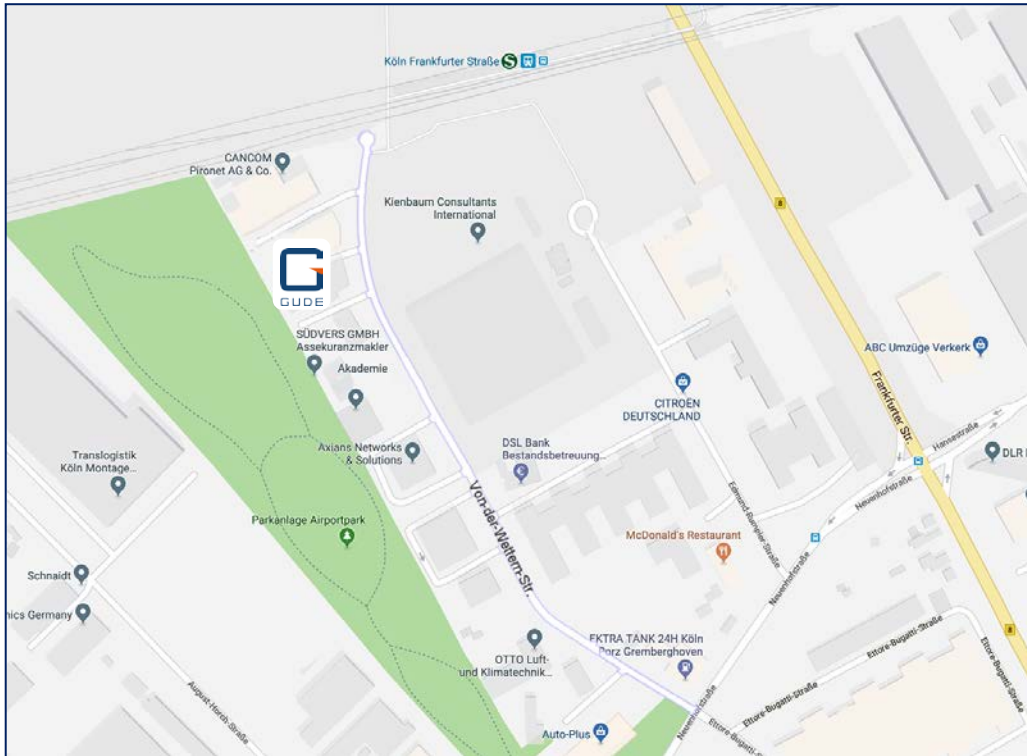

GUDE Systems GmbH - Von-der-Wettern-Str. 23 - 51149 Köln